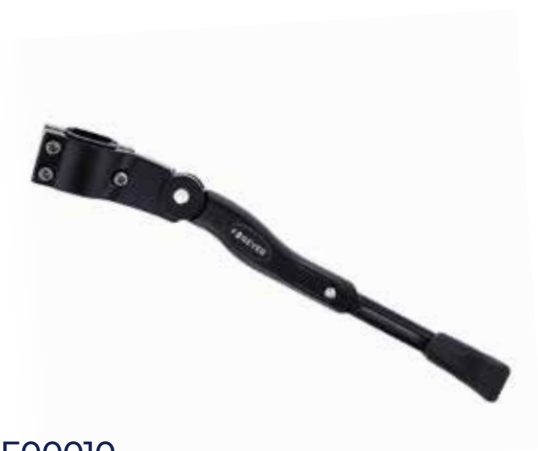

Zapięcie do roweru

Bicycle lock

1. BIKE00042

2. BIKE00008

3. BIKE00005

4. BIKE00004

5. BIKE00007

Lp.	Indeks	EAN	Materiał łańcucha	Zapięcie	Długość:	Model	Opis
1	T-50225	5900495984890	hartowana stal	na klucz	1290mm	BIKE00042	Zapięcie do roweru łańcuch CHL-105 Forever Outdoor
2	T-50227	5900495962638	hartowana stal	na klucz	1100mm	BIKE00008	Zapięcie do roweru łańcuch CHL-110 Forever Outdoor
3	T-50228	5900495962607	Linka otoczona tworzywem sztucznym	spiralne na klucz	1500mm	BIKE00005	Zapięcie do roweru spiralne na klucz CBL-150 Forever Outdoor
4	T-50229	5900495962591	Linka otoczona tworzywem sztucznym	spiralne na klucz	1500mm	BIKE00004	Zapięcie do roweru spiralne na klucz CBL-160 Forever Outdoor
5	T-50230	5900495962621	Linka otoczona tworzywem sztucznym	spiralne na szyfr	1000mm	BIKE00007	Zapięcie do roweru spiralne na szyfr KYL-100 Forever Outdoor

Pompka rowerowa

Bicycle pump

2. BIKE00020

Lp.	Indeks	EAN	Materiał	Zawory	Ciśnienie	Dodatki	Model	Opis
1	T-50211	5900495963567	aluminium	Obsługuje zawory Scheader oraz Presta	Maksymalne ciśnienie 70 PSI (4,8 bar)	W zestawie mocowanie do ramy pod koszyk bidonu	BIKE00020	Pompka do roweru na ramę PU-100

Stopka rowerowa

Kickstand

2. BIKE00010

Lp.	Indeks	EAN	Materiał	Regulacje wysokości	Maksymalna szerokość rury	Maksymalne obciążenie	Dodatki	Model	Opis
1	T-50212	5900495962652	aluminium	odpowiednia dla rowerów o wielkości koła od 24 do 29 cali	2,5 cm	12 kg	antypoślizgowe nakładki	BIKE00010	Stopka do roweru Forever Outdoor