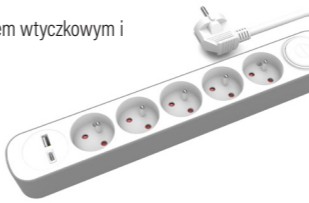

~~7⁴¹~~
6⁸⁰

T-06725

PRZEDŁUŻACZ

Stały z trzykrotnym gniazdem wtyczkowym i
włącznikiem oraz gniazdami USB A, USB C
PS-370WS+USBA+USBC

PRZEDŁUŻACZ

Przedłużacz stały z pięciokrotnym gniazdem wtyczkowym i
włącznikiem oraz gniazdami USB A, USB C
PS-570WS+USBA+USBC