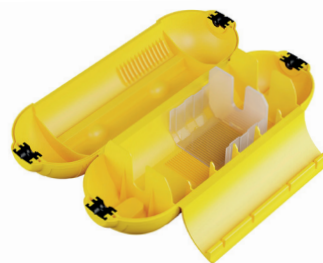

Oferta ważna
od **1** kwietnia do **30** kwietnia 2024 r.
lub do wyczerpania zapasów

DOLICZ DO SWOICH WARUNKÓW HANDLOWYCH DODATKOWY RABAT!

PUSZKA INSTALACYJNA

Puszka Okrągła Instalacyjna Ip66 + Złącze 3 Torowe
(0,5-2,5mm)
P02-3T

~~5⁸⁹~~
5⁶⁰

W-00402
5 902273 426110

PUSZKA HERMETYCZNA

na przewody IP44
PH-EXT/44

~~8⁹¹~~
8⁴⁶

W-100046
5 902273 430582

PUSZKA

hermetyczna złączeniowa IP-68 (0,5-2,5mm)
PP2-3T