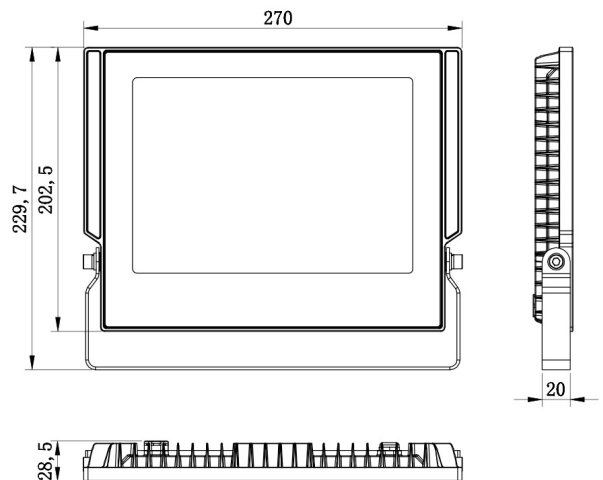

WYMIARY NAŚWIETLACZA:

Aktualna oferta
- zeskanuj kod

Current offer
- scan the code

Girlandy

Garlands

1.RTV100003

2.RTV100002

3.RTV100001