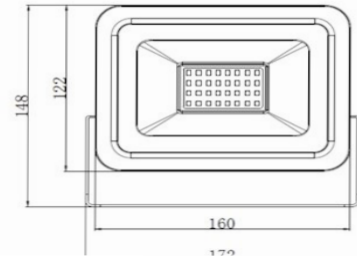

2. RTV03600002