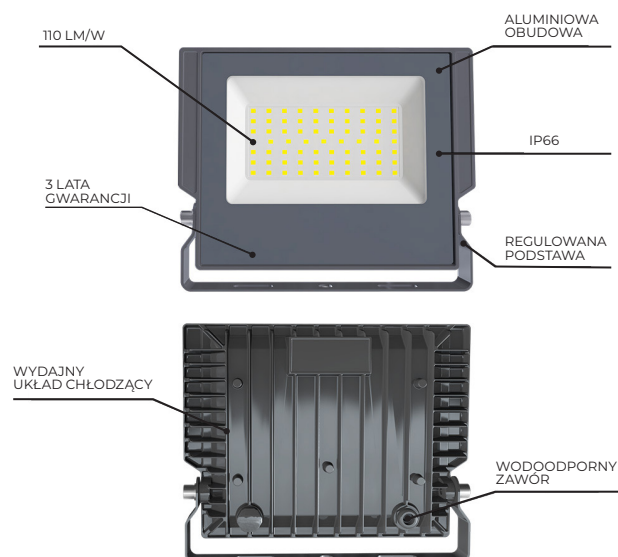

Naświetlacze

Floodlights