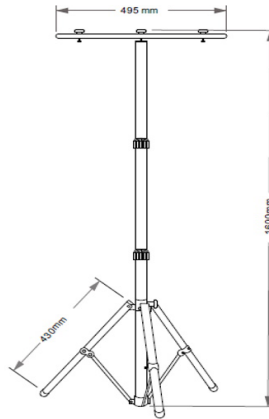

Naświetlacze

Floodlights

1.RTV03600001