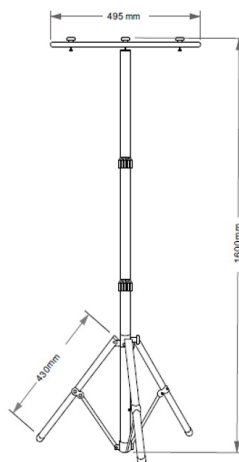

Aktualna oferta
- zeskanuj kod

Current offer
- scan the code

Naświetlacze

Floodlights

1.RTV03600001

2. RTV03600002

3. RTV03600005

Lp.	Indeks	EAN	Moc źródła [W]	Strumień świetlny lampy [lm]	Barwa światła [K]	Model	Opis
1	T-90601	5900495926104	2x30	4800	4500	RTV03600001	Naświetlacz LED na statywie 2x30W 4500K Forever Light
2	T-90880	5900495926111	2x30	4800	6000	RTV03600002	Naświetlacz LED na statywie 2x30W 6000K Forever Light
3	T-90602	5900495926142	1x100	8000	4500	RTV03600005	Naświetlacz LED na statywie 1x100W 4500K Forever Light