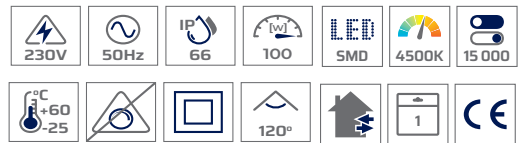

Aktualna oferta
- zeskanuj kod

Current offer
- scan the code

Naświetlacze

Floodlights

1.RTV03600001

2. RTV03600002

3. RTV03600005

Lp.	Indeks	EAN	Moc źródła [W]	Strumień świetlny lampy [lm]	Barwa światła [K]	Model	Opis
1	T-90601	5900495926104	2x30	4800	4500	RTV03600001	Naświetlacz LED na statywie 2x30W 4500K Forever Light
2	T-90880	5900495926111	2x30	4800	6000	RTV03600002	Naświetlacz LED na statywie 2x30W 6000K Forever Light
3	T-90602	5900495926142	1x100	8000	4500	RTV03600005	Naświetlacz LED na statywie 1x100W 4500K Forever Light