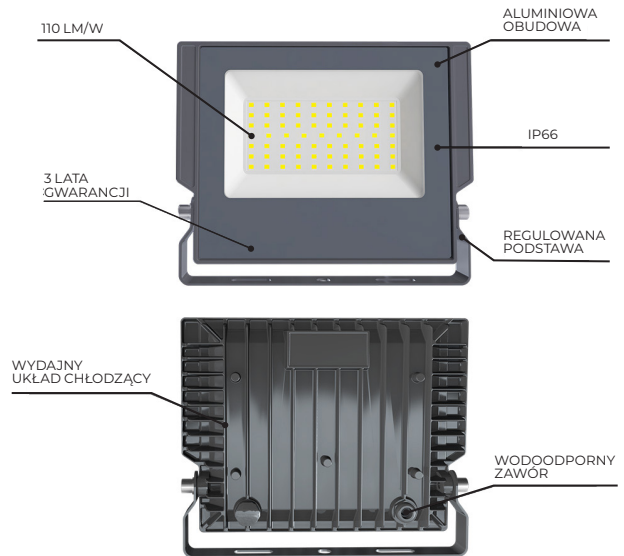

Naświetlacze

Floodlights

Lp.	Indeks	EAN	Moc źródła	Strumień świetlny lampy [lm]	Barwa światła [K]	Model	Opis
1	T-90628	5900495957283	100	11000	4500	RTV0700007	Naświetlacz LED ASPIRE 100W 4500K 11000lm 230V Forever Light
1	T-90627	5900495957290	100	11000	6000	RTV0700008	Naświetlacz LED ASPIRE 100W 6000K 11000lm 230V Forever Light