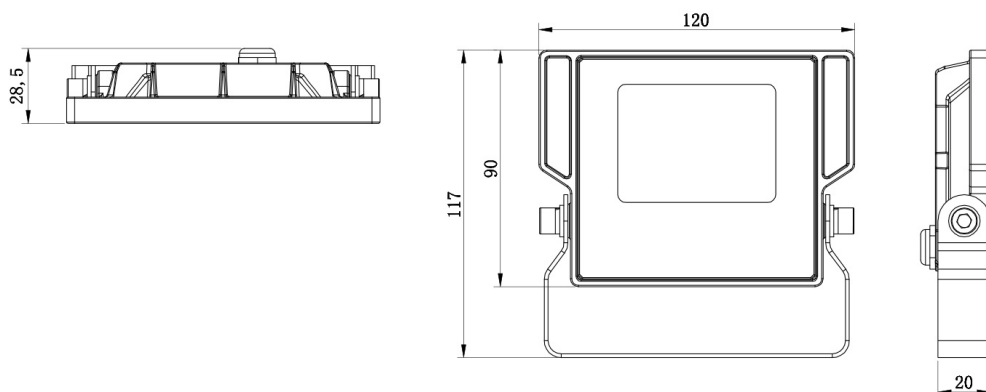

WYMIARY NAŚWIETLACZA: