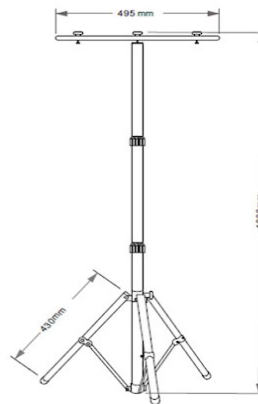

Aktualna oferta
- zeskanuj kod

Current offer
- scan the code

Naświetlacze

Floodlights

1.RTV03600001

2. RTV03600002

3. RTV03600005

Lp.	Indeks	EAN	Moc źródła [W]	Strumień świetlny lampy [lm]	Barwa światła [K]	Model	Opis
1	T-90601	5900495926104	2x30	4800	4500	RTV03600001	Naświetlacz LED na statywie 2x30W 4500K Forever Light
2	T-90880	5900495926111	2x30	4800	6000	RTV03600002	Naświetlacz LED na statywie 2x30W 6000K Forever Light
3	T-90602	5900495926142	1x100	8000	4500	RTV03600005	Naświetlacz LED na statywie 1x100W 4500K Forever Light